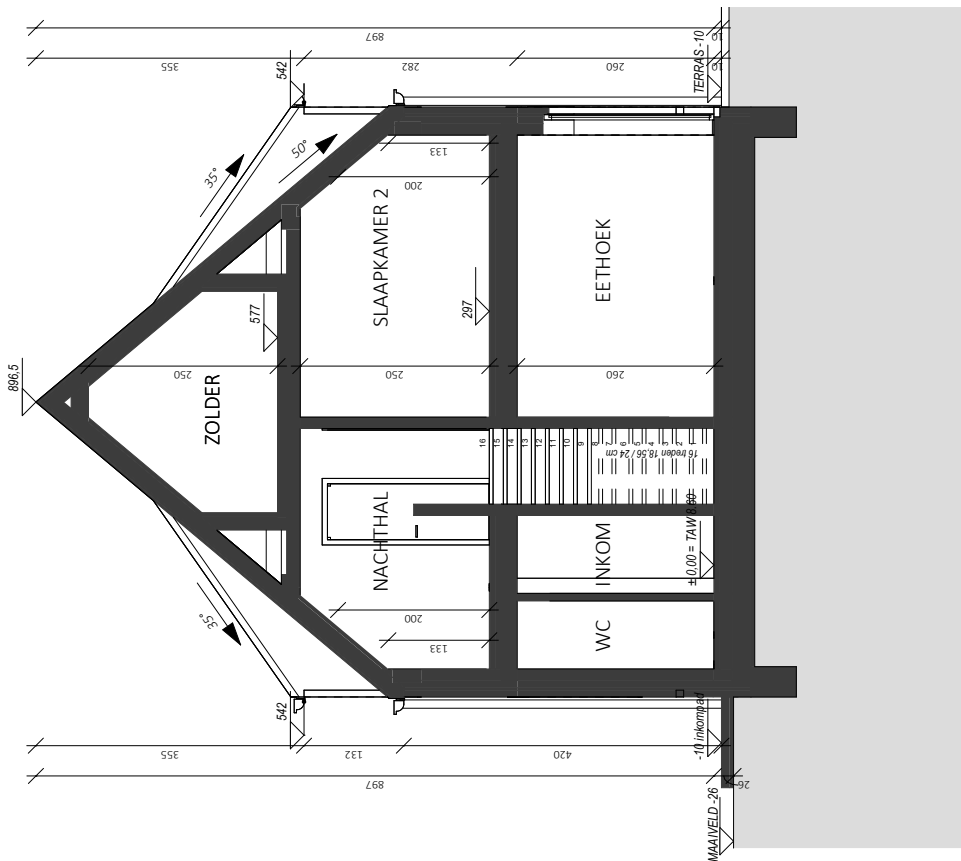

Architect  
**berkeinarchitects**  
Bellemeestraat 50 9880 Aalter

De getekende meubels zijn slechts indicatief en maken geen deel uit van de verkoopovereenkomst. Deze tekeningen en de maatvoering hierop is indicatief. Afwijkingen o.g.v. stabiliteitsstudie en uitvoeringsmethodes kunnen nog voorkomen.

### RECHTERZIJGEVEL WONING 3

Schaal 1/100

**Bouwplaats:** Langevelddreef  
9840 Nazareth -De Pinte

**Opp. Perceel:** 809 m<sup>2</sup>

Bouwheer  
**.danneels**  
WE BUILD PEOPLE HAPPY  
Sint-Baafskerkstraat 1 8200 Sint-Andries

Architect  
**berkeinarchitects**  
Bellestraat 50 9880 Aalter

De getekende meubels zijn slechts indicatief en maken geen deel uit van de verkoopovereenkomst. Deze tekeningen en de maatvoering hierop is indicatief. Afwijkingen o.g.v. stabiliteitsstudie en uitvoeringsmethodes kunnen nog voorkomen.