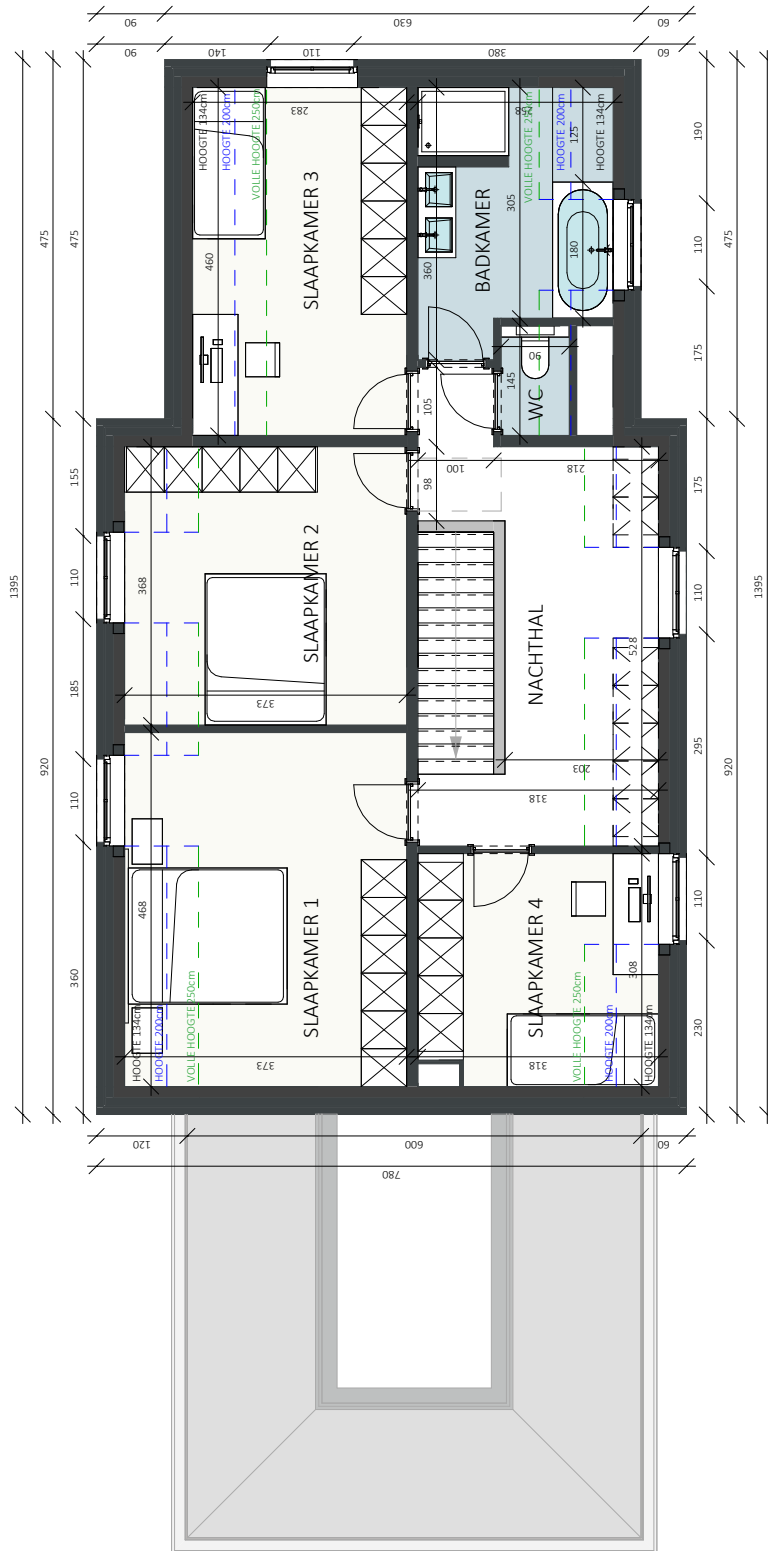

1e VERDIEPING WONING 3

Schaal 1/100

Bouwplaats: Langevelddreef
9840 Nazareth -De Pinte

Opp. Perceel: 809 m²

Bouwheer
.danneels
WE BUILD PEOPLE HAPPY
Sint-Baafskerkstraat 1 8200 Sint-Andries

Architect
berkenarchitects
Bellemeestraat 50 9880 Aalter