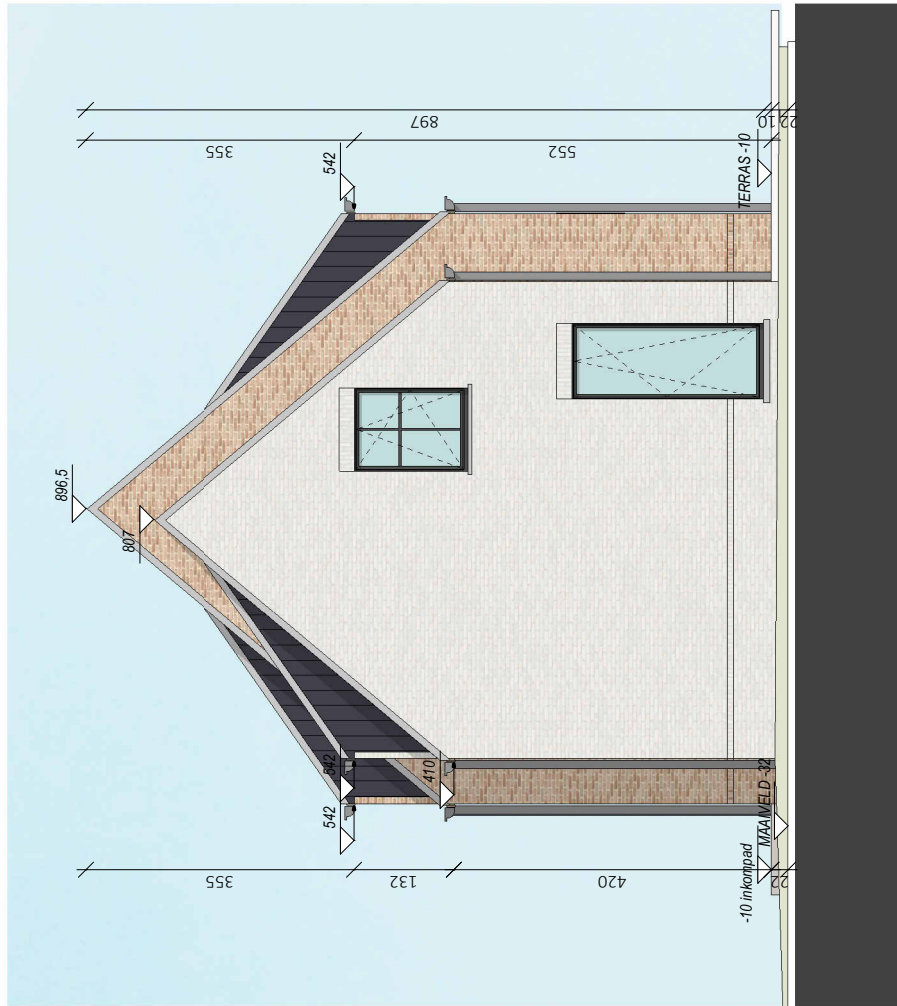

RECHTERZIJGEVEL WONING 3

Schaal 1/100

Bouwplaats: Langevelddreef
9840 Nazareth -De Pinte

Opp. Perceel: 809 m²

Bouwheer
.danneels
WE BUILD PEOPLE HAPPY
Sint-Baafskerkstraat 1 8200 Sint-Andries

Architect
berkeinarchitects
Bellestraat 50 9880 Aalter

De getekende meubels zijn slechts indicatief en maken geen deel uit van de verkoopovereenkomst. Deze tekeningen en de maatvoering hierop is indicatief. Afwijkingen o.g.v. stabiliteitsstudie en uitvoeringsmethodes kunnen nog voorkomen.