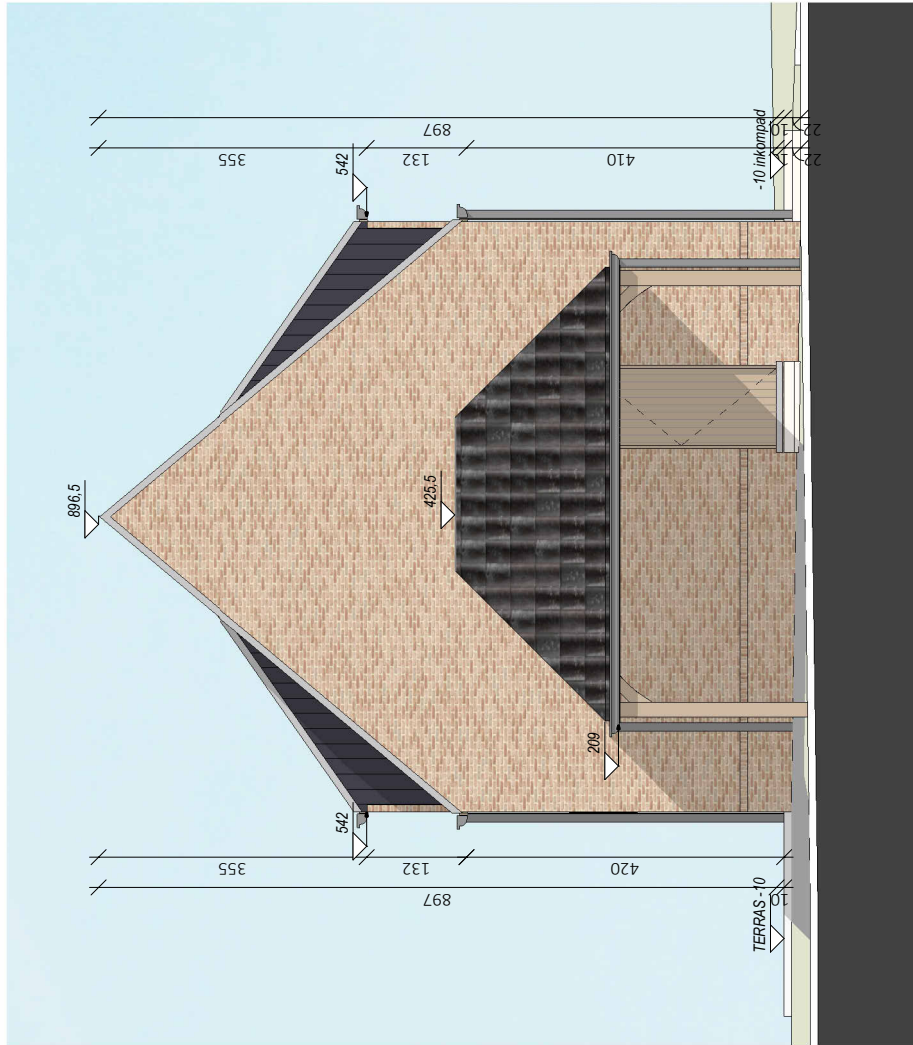

LINKERZIJGEVEL WONING 3

Schaal 1/100

Bouwplaats: Langevelddreef
9840 Nazareth -De Pinte

Opp. Perceel: 809 m²

Bouwheer
.danneels
WE BUILD PEOPLE HAPPY
Sint-Baafskerkstraat 1 8200 Sint-Andries

Architect
berkeinarchitects
Bellemeestraat 50 9880 Aalter

De getekende meubels zijn slechts indicatief en maken geen deel uit van de verkoopovereenkomst. Deze tekeningen en de maatvoering hierop is indicatief. Afwijkingen o.g.v. stabiliteitsstudie en uitvoeringsmethodes kunnen nog voorkomen.