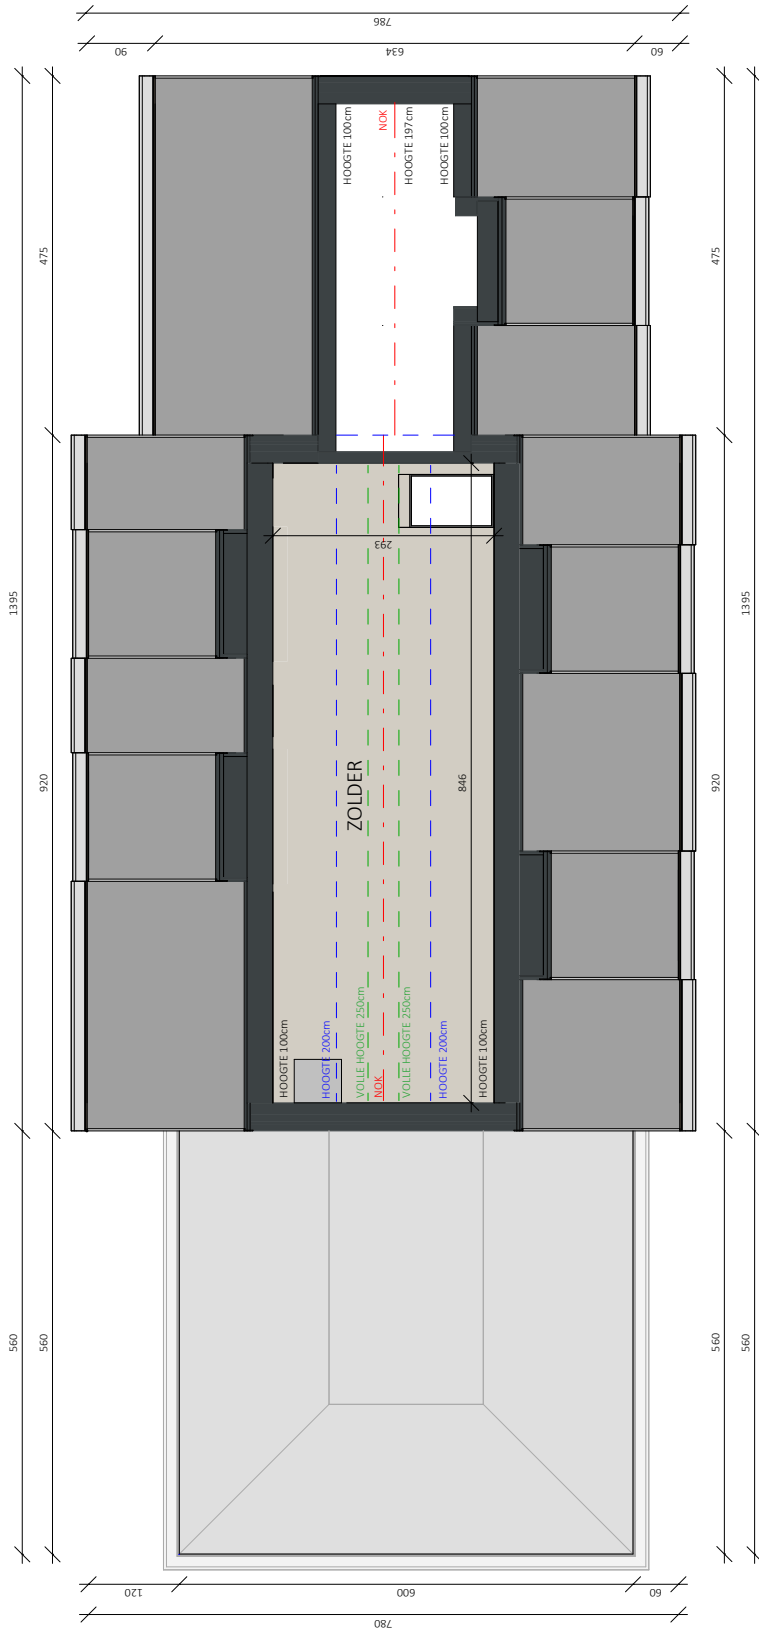

0 1 2 3 4 5m

2e VERDIEPING WONING 3

Schaal 1/100

Bouwplaats: Langevelddreef
9840 Nazareth -De Pinte

Opp. Perceel: 809 m²

Bouwheer
.danneels
WE BUILD PEOPLE HAPPY
Sint-Baafskerkstraat 1 8200 Sint-Andries

Architect
berke architecten
Bellemeestraat 50 9880 Aalter